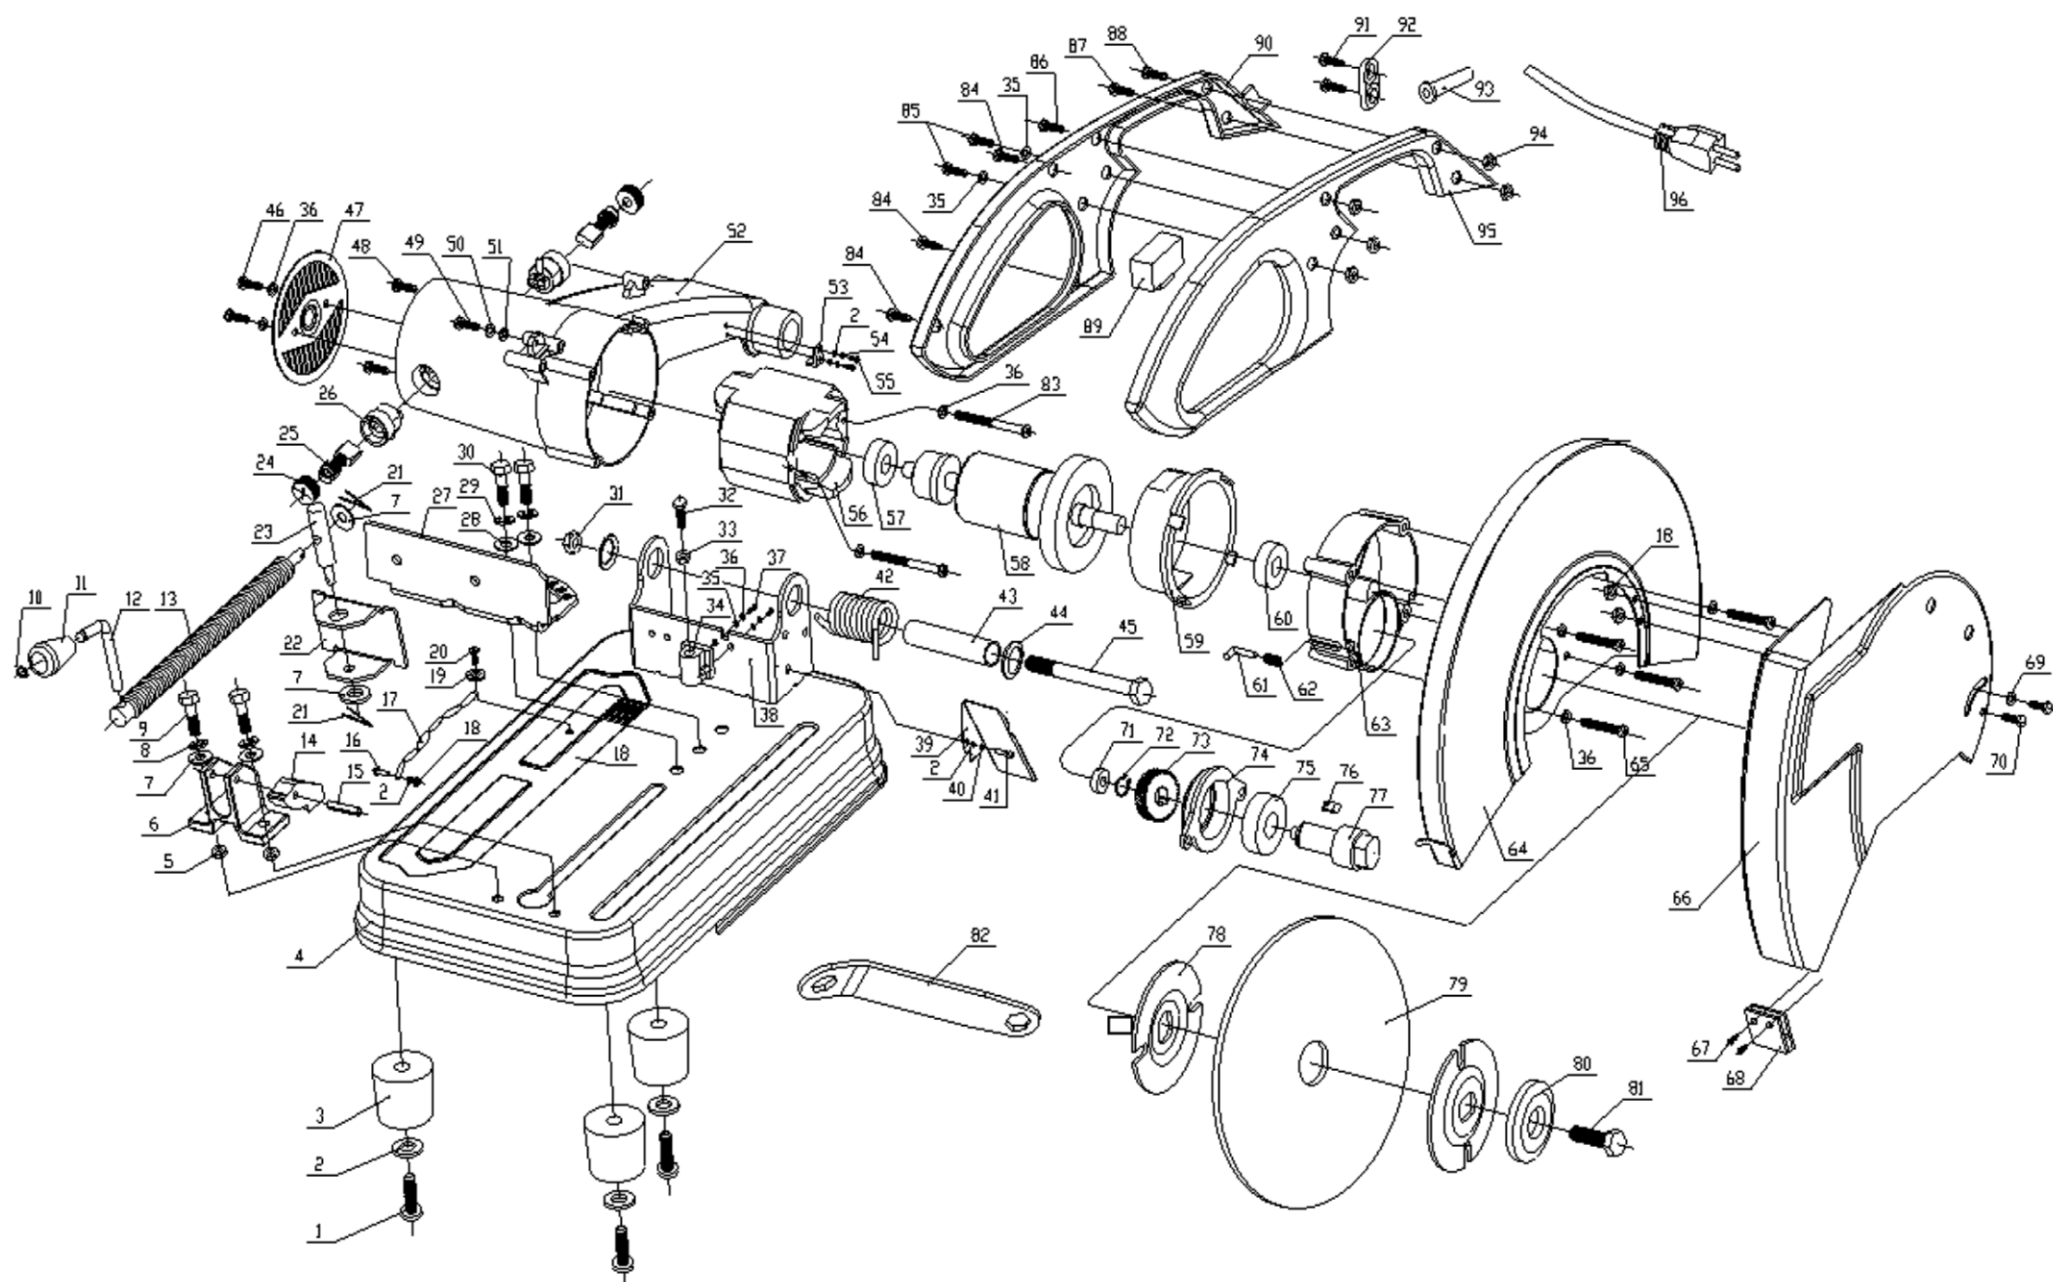

Схема и детали сборки машины дисковой переносной электрической модели «КОРВЕТ 431»

Схема машины дисковой «КОРВЕТ 431»

Рис. 1

Детали сборки машины дисковой «КОРВЕТ 431» (Рис. 1)

*- позиция по схеме сборки

№*	Код	Наименование детали	№*	Код	Наименование детали
1	206941	Болт	49	206989	Винт
2	206942	Шайба	50	206990	Шайба
3	206943	Опора	51	206991	Шайба
4	206944	Рабочий стол (основание)	52	206992	Корпус двигателя
5	206945	Гайка	53	206993	Ограничитель
6	206946	Стойка	54	206994	Шайба
7	206947	Шайба	55	206995	Болт
8	206948	Шайба	56	206996	Статор
9	206949	Болт	57	206997	Подшипник
10	206950	Гайка	58	206998	Ротор
11	206951	Рукоятка	59	206999	Крышка
12	206952	Рычаг	60	207000	Подшипник
13	206953	Винт ходовой	61	207001	Стопор
14	206954	Кулачок (полугайка)	62	207002	Пружина
15	206955	Ось	63	207003	Корпус редуктора
16	206956	Болт	64	207004	Кожух диска
17	206957	Цепочка	65	207005	Винт
18	206958	Гайка	66	207006	Кожух защитный
19	206959	Шайба	67	207007	Винт
20	206960	Болт	68	207008	Планка
21	206961	Шплинт	69	207009	Кольцо
22	206962	Губка подвижная	70	207010	Болт
23	206963	Ось	71	207011	Подшипник
24	206964	Крышка щёткодержателя	72	207012	Кольцо
25	206965	Щётка угольная	73	207013	Шестерня
26	206966	Щёткодержатель	74	207014	Корпус подшипника
27	206967	Губка тисков (поворотная)	75	207015	Подшипник
28	206968	Шайба	76	207016	Шпонка
29	206969	Шайба	77	207017	Шпиндель
30	206970	Болт	78	207018	Фланец
31	206971	Гайка	79	207019	Диск отрезной
32	206972	Болт	80	207020	Шайба
33	206973	Гайка	81	207021	Болт
34	206974	Фланец	82	207022	Ключ специальный
35	206975	Шайба	83	207023	Винт
36	206976	Шайба	84	207024	Винт
37	206977	Болт	85	207025	Винт
38	206978	Гайка	86	207026	Винт
39	206979	Искрогаситель	87	207027	Винт
40	206980	Шайба	88	207028	Винт
41	206981	Винт	89	207029	Кнопка пуска
42	206982	Пружина	90	207030	Полуручка i
43	206983	Втулка	91	207031	Винт
44	206984	Кольцо	92	207032	Планка прижимная
45	206985	Болт	93	207033	Ввод (трубка)
46	206986	Винт	94	207034	Гайка
47	206987	Крышка	95	207035	Полуручка ii
48	206988	Винт	96	207036	Шнур питания